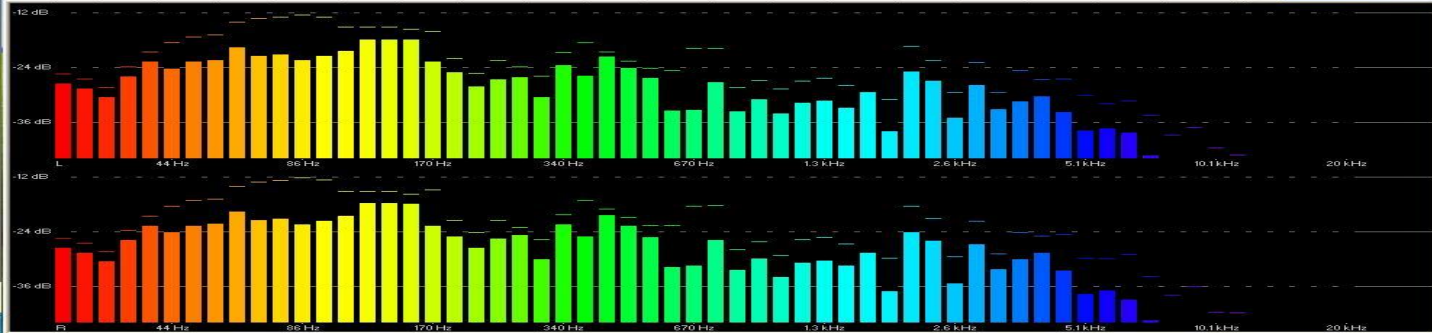

FREQUENCE

ANNÉES 80

MERCREDI GROUPE 3

Beat it (Immortal Version) Michael Jackson & Billie Jean

AHAMADA Lénah
CALSACY Valentine
COSTANDI Béatrice
COUTAZ Louise
COUTEROT Albane
DESCHATRES Julia
FOURREAU PALOS Lily-Rose
GAUCLIN Emma
GAUDEFROY Lucile
HELIOT Alexia
HUPRELLE Anaïs
MARTRET-PRADIER Melissa
RODRIGUES Louane
ROSSO Lya