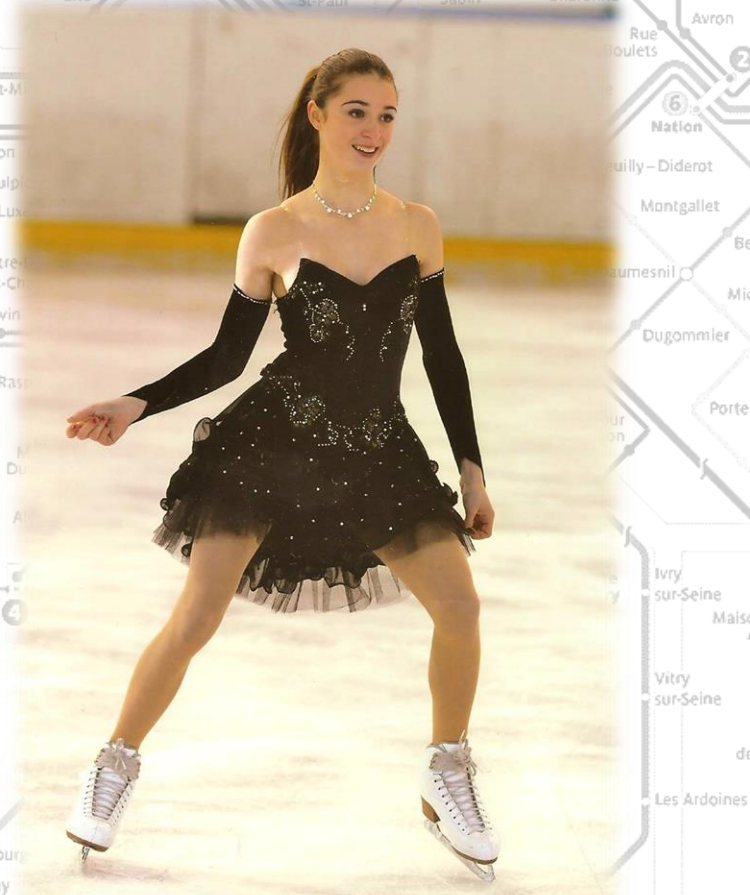

Maddie DEPUILLE
(Compétition Nationale Solos Novices 3)
CHAMPIONNE DE FRANCE 2014

VERSAILLES CHATEAU

MUSIQUE: *Lully* – Marche pour la cérémonie des Turcs
Le Roi Soleil – Cà marche

MERCREDI 1

ALAZARD Noémie
AUGIER Alice
AUGIER Erika
BOUVIER Ariane
BREFUEL Mary
CAILLET Jeanne
DUPRAT Louise
FOURREAU PALOS Laurette
FRADE Raquel
FRANZESE Angelina
JOSSE Erin
LAJILI Aya
LOURMAN Aurore
MARQUIS Emilie
MAZEROLLES Ines
MOCHEN Yonah
PENG Laura
RIVES Simon
COLOT BENON Jayah
PIETER Mahaut
RUCCELA Lola
TESTEMALE-TAKRARIT Caroline
VAREILLAUD Thomas
VILLEMIN-MOYON Cassandra